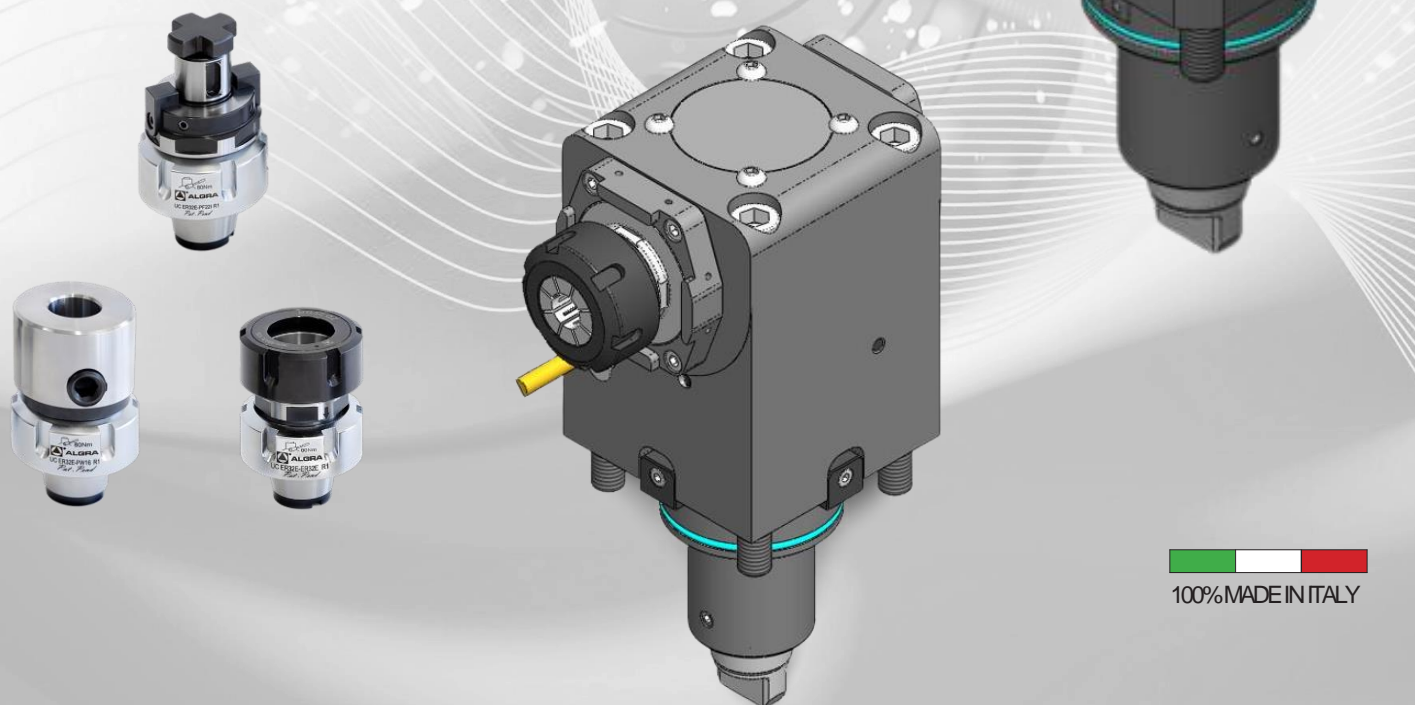

KIT portautensili rotanti DOOSAN

::: PROMOZIONE

1 Portautensile Rotante 0° + 1 Portautensile Rotante 90°

• Incluso nuovo sistema cambio rapido **UNI CHANGE**

• Attacco torretta BMT 65
• Pinze ER32

• Max. 8000 rpm
• Trasmissione $i=1:1$