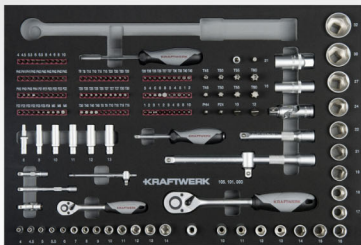

# BT700

Art. 102.116.103SE

Carrello da officina BT700  
a 6 cassette attrezzato  
339 pezzi  
**MADE IN GERMANY**

Listino

~~€ 1.804,00~~

Prezzo SPECIALE

€ 840,00

**ANTI-  
RIBALTAMENTO**

	A mm	L mm	P mm
3x	75	600	400
3x	150	600	400